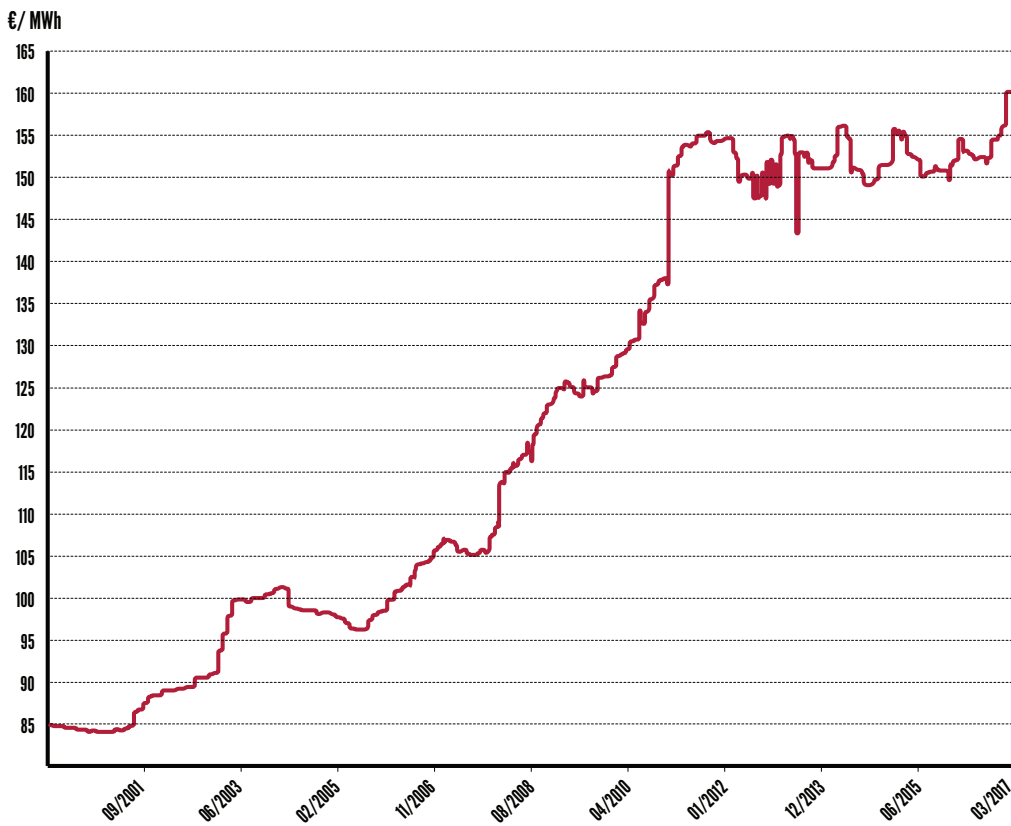

## SÄHKÖN HINNAN KEHITYS

Verolliset nimelliset kokonaishinnat (siirto- ja energiahinnat). Pientalo 5000 kWh/v, koko maan keskihinta 01.01.2000–15.3.2017. Lähde: [www.sahkonhinta.fi](http://www.sahkonhinta.fi) / Energiavirasto