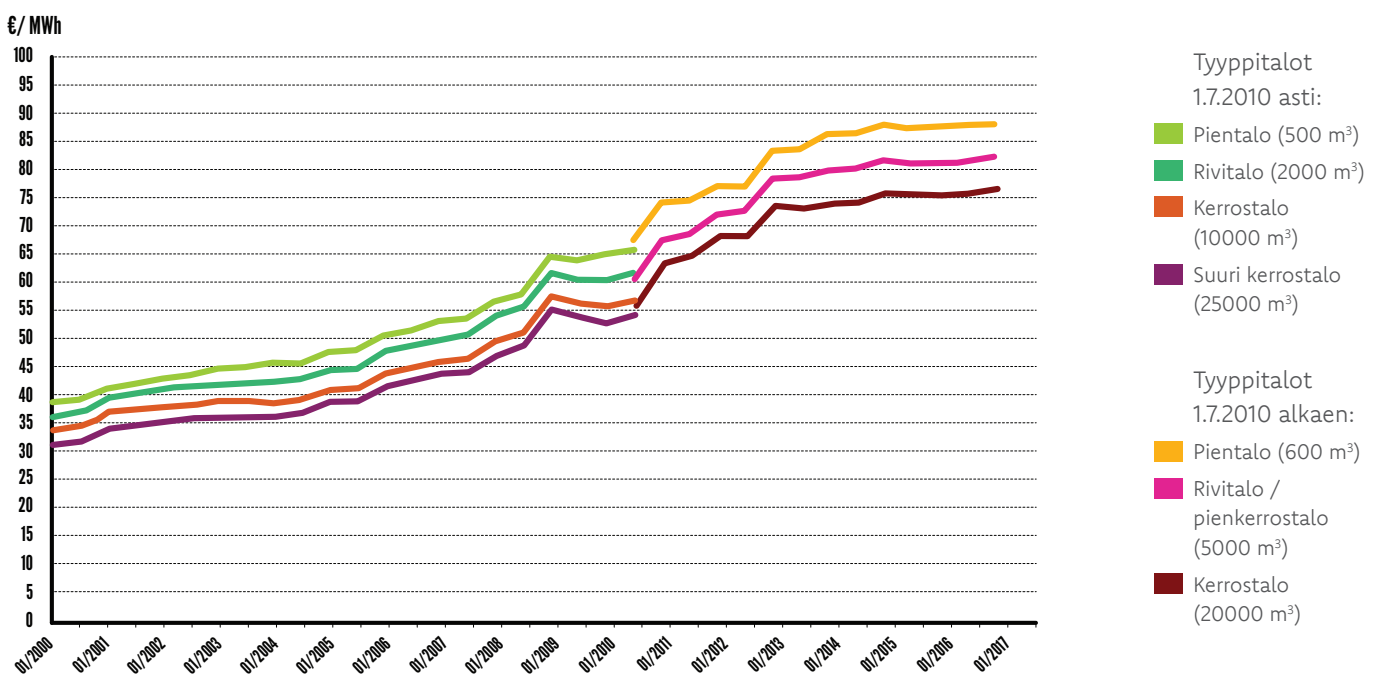

KAUKOLÄMMÖN HINNAN KEHITYS

Kaukolämmön hinta, teho+energiamaksu (sis. verot). 01.01.2000–01.01.2017. Lähde: www.energia.fi / Energiateollisuus ry.